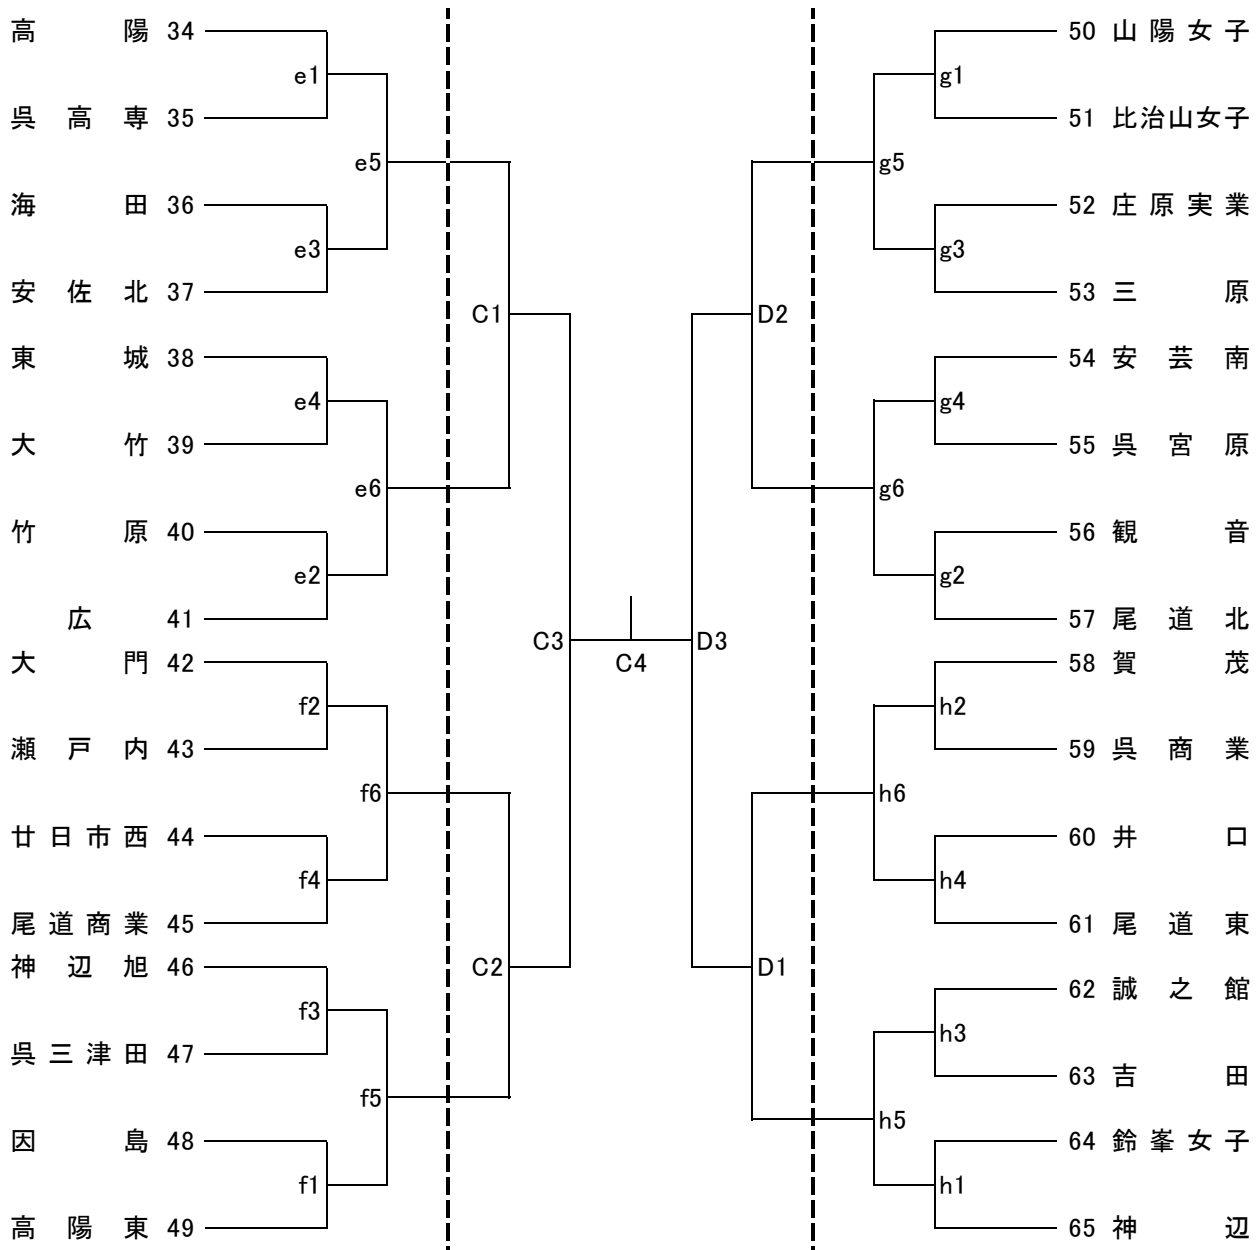

平成26年度 県知事杯バレーボール大会(女子Bグループ)

日	会場	コート	会場責任	競技責任	審判責任	代表会議	開館開式	プロトコール	試合間
8/9(土)	みよし公園	c・d	竹保	鳴本	大信	10:00	10:10	10:40	10分 連続 20分
		e・f							
	吉田運動公園	g・h	寺本	前	桐谷				
	三次青陵	a・b	横山	平木	室屋				
8/10(日)	吉田運動公園	C・D	寺本	前	大信	9:00	9:10	9:40	10分 連続20分
	三次青陵	A・B	横山	平木	阿南				